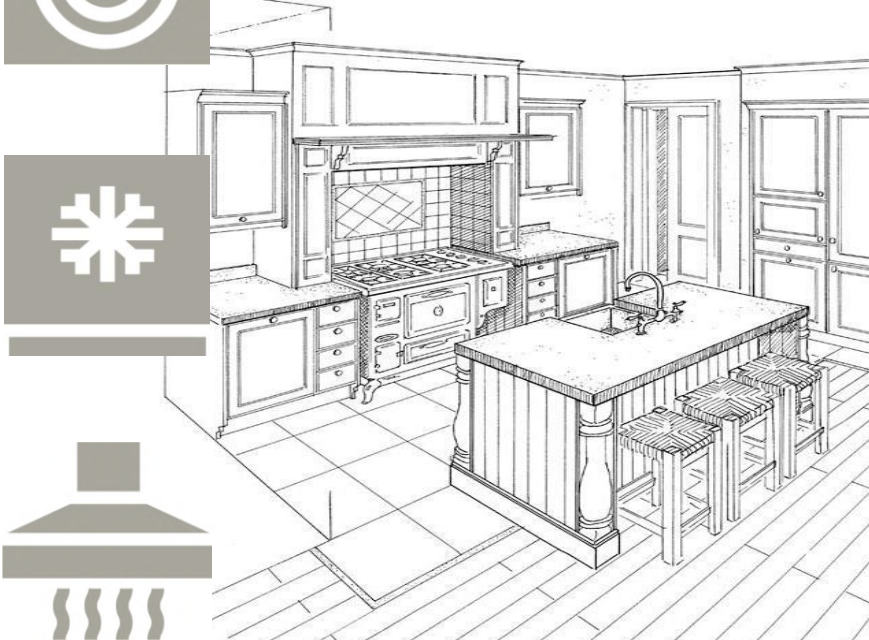

Impressie keuken