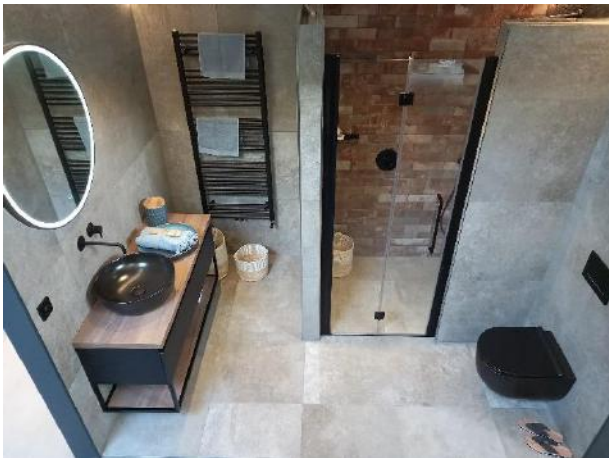

Het sanitair van Nobel

- De badkamer is de plek om na een dag hard werken heerlijk tot rust te komen. Met ons uitgebreide assortiment maakt u van uw functionele badkamer ook een individuele welzijnsruimte, geheel naar uw eigen wensen en smaak. Ook uw toiletruimte zal hierin niet achterblijven.
- In een vroeg stadium maakt u kennis met Nobel om mee te denken en te adviseren in het ontwerp en technische voorzieningen.

Impressie toiletruimte

Impressie badkamer

Toilet | Sanitair

Onderstaand vindt U een omschrijving en afbeelding van het geselecteerde sanitair met de bijbehorende kranen van uw appartement.

Geberit
inbouwreservoir
met sigma01
bedieningsplaat

Villeroy & Boch
O.novo
wandcloset

Villeroy & Boch
O.novo
fontein

Badkamer | Sanitair

Projecta Bad
Bad 180x80

Villeroy & Boch
O.novo
wastafel

Kranen

badmengkraan

badset

GROHE DreamSpray®

Tegels toiletruimte & badkamer

De binnendeuren van Nobel

- De basisset voor uw woning bestaat uit een vlakke Superlak deur gecombineerd met garnituur en een stalen kozijn.
- Wij bieden u een ruim optiepakket aan binnendeuren en garnituren. Voor u dé mogelijkheid uw eigen, persoonlijke woonsfeer te creëren. Het Svedex programma is onderscheidend, veelzijdig, creatief en nuchter.